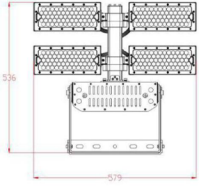

HT165-960W

158,400LM
496PCS LED
19.9kg±5%
846*202*579mm

HT165-720W

118,800LM
372PCS LED
15.8kg±5%
691*202*579mm

HT165-480W

79,200LM
248PCS LED
12kg±5%
536*165*579mm

HT165-1440W

237,600LM
744PCS LED
26.5kg±5%
1156*277*579mm

HT165-1200W

198,000LM
620PCS LED
24.2kg±5%
1001*277*579mm

Housing and Finish

- Aluminum housing.
- Electrophoresis coat, corrosion and rust protection.
- 304 Stainless Steel pipe to well protect the cables.

360 ° Rotated for Every Single Module

250 ° Bracket Rotatable

HT165-480W

HT165-720W

HT165-960W

HT165-1200W

HT165-1440W

Product code	FLOOD LIGHT HT165
Wattlage (w)	480W ~ 1440W
Rated Voltage	90 V to 277 V
Power Factor	> 0.9
Color temperature	2250K ~ 6500K
Luminous efficiency (lm/w)	155 ~ 165
Beam angle (°)	90
Operation temperature	-20 ~ 60
Average lifetime (hrs)	50,000 ~ 70,000
Lamp Base	...
IP class	66

وحدة إضاءة متكاملة عالمي الكفاءة متعدد الاتجاهات ،
سهل التركيب ، متعدد الاستخدامات سواء في الملاعب
أو المستودعات أو المراكز التجارية أو اإنارة الشوارع أو المنافذ
الحدودة وغيرها

Packing

Model	Size of Carton	Gross Weight of Carton	Box PCS /Carton
HT165-480W	69*49*39cm	15.5KG	1
HT165-720W	69*64*39cm	20.2KG	1
HT165-960W	82*69*39cm	24.8KG	1
HT165-1200W	96*69*42cm	29.5KG	1
HT165-1440W	109*69*42cm	33KG	1