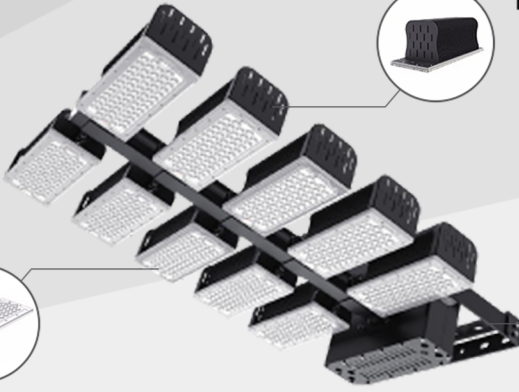

SKYING

www.skying.sa

FROM WASTE TO INVEST

عوازل من الالومنيوم
للتقليل من الحرارة

حامل حديد
قابل للدوران ٢٥٠°

عدسات قابلة للتبديل
10° 30° 60° 90° 120°

العملاق

كفاءة عالية بأداء متفوق

متعدد الاتجاهات سهل التركيب يستخدم
في (الملاعب - المستودعات - المراكز التجارية
- اضاءة الشوارع)

SKYING
LED
LAMP
HT165

SKYING LED LAMP HT165

إمنع مشجعينك تجارب فريدة

في المنشآت الرياضية والملاعب
متعدد الاتجاهات سهل التركيب يستخدم
في (الملاعب - المستودعات - المراكز التجارية - انارة الشوارع)

وحدة إضاءة متكاملة من LED عالي الكفاءة، متعدد الاتجاهات ، سهل التركيب ،
متعدد الإستخدامات سواء فى الملاعب او المستودعات او المراكز التجارية أو انارة
الشوارع أو المنافذ الحدودية وغيرها .. ، يحمل بداخله حجم كبير من الجهد يبدأ
من ٤٨٠ واط إلى ١٤٤٠ واط ، مع شدة الاضاءة LUMEN تعادل ٦٥ وحدة لكل واط ،
يصلح للإستخدام الداخلى او الخارجى .

HT165-1200W

198,000LM
620PCS LED
24.2kg±5%
1001*277*579mm

Housing and Finish

- Aluminum housing.
- Electrophoresis coat, corrosion and rust protection.
- 304 Stainless Steel pipe to well protect the cables.