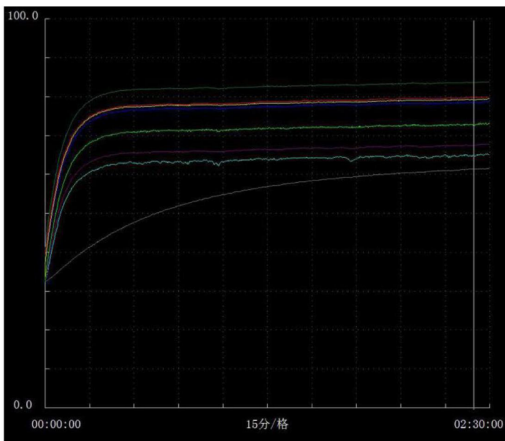

Test Point	Time(min)	00:00:00	00:30:00	01:00:00	01:30:00	02:00:00	02:30:00
CH1 LED		32.4	77.7	78.3	79	79.6	80
CH2 LED		32.4	81.9	82.2	82.9	83.5	83.8
CH3 LED		32.4	76.7	77.1	77.8	78.3	78.8
CH4 PCB Board		32.5	77.5	77.9	78.5	79.1	79.5
CH5 Heat sink		32.5	71	71.4	72.1	72.5	73.1
CH6 Heat sink		32.4	63	63.3	64.3	64.6	65.1
CH7 Heat sink		32.5	65.6	65.9	66.8	67.4	67.9
CH8 LED Driver		32.6	47.7	54.8	58.4	60.4	61.6