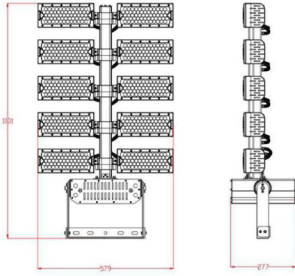

360 ° Rotated for Every Single Module

250 ° Bracket Rotatable

HT165-480W

HT165-720W

HT165-960W

HT165-1200W

HT165-1440W

Product code	FLOOD LIGHT HT165
Wattlage (w)	480W ~ 1440W
Rated Voltage	90 V to 277 V
Power Factor	> 0.9
Color temperature	2250K ~ 6500K
Luminous efficiency (lm/w)	155 ~ 165
Beam angle (°)	90
Operation temperature	-20 ~ 60
Average lifetime (hrs)	50,000 ~ 70,000
Lamp Base	...
IP class	66

وحدة إضاءة متكاملة عالمي الكفاءة متعدد الاتجاهات ،
سهل التركيب ، متعدد الاستخدامات سواء في الملاعب
أو المستودعات أو المراكز التجارية أو اإنارة الشوارع أو المنافذ
الحدودة وغيرها

Packing

Model	Size of Carton	Gross Weight of Carton	Box PCS /Carton
HT165-480W	69*49*39cm	15.5KG	1
HT165-720W	69*64*39cm	20.2KG	1
HT165-960W	82*69*39cm	24.8KG	1
HT165-1200W	96*69*42cm	29.5KG	1
HT165-1440W	109*69*42cm	33KG	1