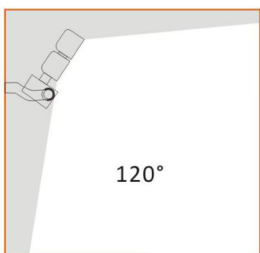

وحدة إضاءة متكاملة عالمي الكفاءة متعدد الاتجاهات ،
سهل التركيب ، متعدد الاستخدامات سواء في الملاعب
أو المستودعات أو المراكز التجارية أو اإنارة الشوارع أو المنافذ
الحدودة وغيرها

Packing

Model	Size of Carton	Gross Weight of Carton	Box PCS /Carton
HT165-480W	69*49*39cm	15.5KG	1
HT165-720W	69*64*39cm	20.2KG	1
HT165-960W	82*69*39cm	24.8KG	1
HT165-1200W	96*69*42cm	29.5KG	1
HT165-1440W	109*69*42cm	33KG	1

Professional Light Distribution

Multiple optical lens choices are available with angles including 30°/60°/90°/120° to meet the requirements for professional light distribution and an extensive scope of applications.