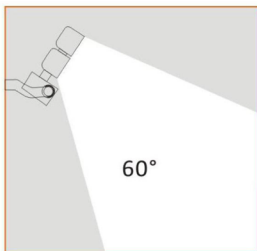

وحدة إضاءة متكاملة عالمي الكفاءة متعدد الاتجاهات ،
سهل التركيب ، متعدد الاستخدامات سواء في الملاعب
أو المستودعات أو المراكز التجارية أو اإنارة الشوارع أو المنافذ
الحدودة وغيرها

Packing

Model	Size of Carton	Gross Weight of Carton	Box PCS /Carton
HT165-480W	69*49*39cm	15.5KG	1
HT165-720W	69*64*39cm	20.2KG	1
HT165-960W	82*69*39cm	24.8KG	1
HT165-1200W	96*69*42cm	29.5KG	1
HT165-1440W	109*69*42cm	33KG	1

Professional Light Distribution

Multiple optical lens choices are available with angles including 30°/60°/90°/120° to meet the requirements for professional light distribution and an extensive scope of applications.