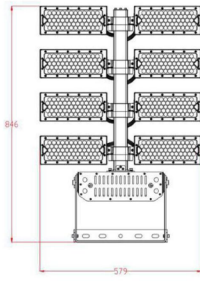

360 ° Rotated for Every Single Module

250 ° Bracket Rotatable

HT165-480W

HT165-720W

HT165-960W

HT165-1200W

HT165-1440W

Product code	FLOOD LIGHT HT165
Wattlage (w)	480W ~ 1440W
Rated Voltage	90 V to 277 V
Power Factor	> 0.9
Color temperature	2250K ~ 6500K
Luminous efficiency (lm/w)	155 ~ 165
Beam angle (°)	90
Operation temperature	-20 ~ 60
Average lifetime (hrs)	50,000 ~ 70,000
Lamp Base	...
IP class	66

وحدة إضاءة متكاملة عالمي الكفاءة متعدد الاتجاهات ،
سهل التركيب ، متعدد الاستخدامات سواء في الملاعب
أو المستودعات أو المراكز التجارية أو اإنارة الشوارع أو المنافذ
الحدودة وغيرها

Packing

Model	Size of Carton	Gross Weight of Carton	Box PCS /Carton
HT165-480W	69*49*39cm	15.5KG	1
HT165-720W	69*64*39cm	20.2KG	1
HT165-960W	82*69*39cm	24.8KG	1
HT165-1200W	96*69*42cm	29.5KG	1
HT165-1440W	109*69*42cm	33KG	1