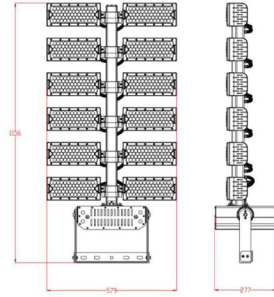

360 ° Rotated for Every Single Module

250 ° Bracket Rotatable

HT165-480W

HT165-720W

HT165-960W

HT165-1200W

HT165-1440W

Product code	FLOOD LIGHT HT165
Wattlage (w)	480W ~ 1440W
Rated Voltage	90 V to 277 V
Power Factor	> 0.9
Color temperature	2250K ~ 6500K
Luminous efficiency (lm/w)	155 ~ 165
Beam angle (°)	90
Operation temperature	-20 ~ 60
Average lifetime (hrs)	50,000 ~ 70,000
Lamp Base	...
IP class	66

وحدة إضاءة متكاملة عالمي الكفاءة متعدد الاتجاهات ،
سهل التركيب ، متعدد الاستخدامات سواء في الملاعب
أو المستودعات أو المراكز التجارية أو اإنارة الشوارع أو المنافذ
الحدودة وغيرها

Packing

Model	Size of Carton	Gross Weight of Carton	Box PCS /Carton
HT165-480W	69*49*39cm	15.5KG	1
HT165-720W	69*64*39cm	20.2KG	1
HT165-960W	82*69*39cm	24.8KG	1
HT165-1200W	96*69*42cm	29.5KG	1
HT165-1440W	109*69*42cm	33KG	1