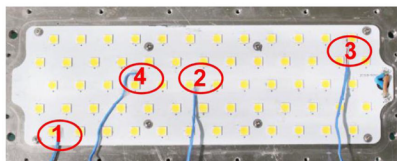

Test Point	Time(min)	00:00:00	00:30:00	01:00:00	01:30:00	02:00:00	02:30:00
CH1 LED		32.4	77.7	78.3	79	79.6	80
CH2 LED		32.4	81.9	82.2	82.9	83.5	83.8
CH3 LED		32.4	76.7	77.1	77.8	78.3	78.8
CH4 PCB Board		32.5	77.5	77.9	78.5	79.1	79.5
CH5 Heat sink		32.5	71	71.4	72.1	72.5	73.1
CH6 Heat sink		32.4	63	63.3	64.3	64.6	65.1
CH7 Heat sink		32.5	65.6	65.9	66.8	67.4	67.9
CH8 LED Driver		32.6	47.7	54.8	58.4	60.4	61.6