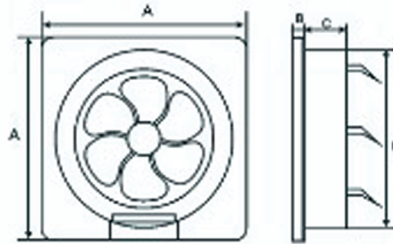

Model	Rated Voltage (v)	Input (w)	Air-flow (m3/h)	Noise (dB)	Size (mm)
vf-ad6	220240-	20	500	37	150
vf-ad8	220240-	28	520	39	200
vf-ad10	220240-	38	860	42	250
vf-ad12	220240-	46	1200	47	300

A	B	C	D
235x235	42	82	193
294x294	43	66	245
342x342	43	73	294
394x394	42	85	343