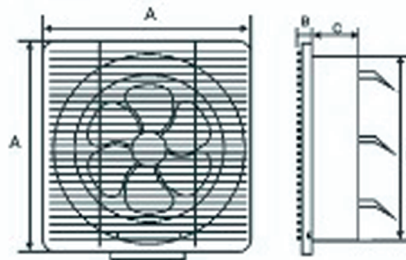

A	B	C	D
237x237	64	63	192
294x294	67	68	240
342x342	68	72	286
394x394	46	80	333