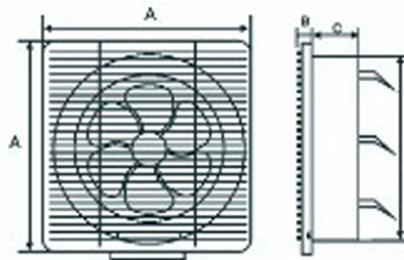

A	B	C	D
235x235	64	82	193
294x294	66	66	245
342x342	66	73	294
394x394	69	85	343