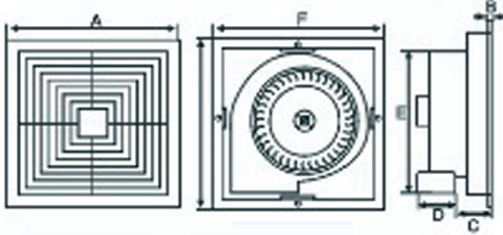

Model	Rated Voltage (v)	Input (w)	Air-flow (m3/h)	Noise (dB)
vf-BC810	220-240	20	150	38
vf-BC815	220-240	25	200	40
vf-BC1020	220-240	28	250	43
vf-BC1030	220-240	30	300	45