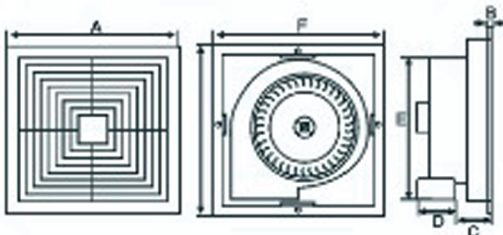

Model	Rated Voltage (v)	Input (w)	Air-flow (m3/h)	Noise (dB)
vf-BT810	220-240	20	150	38
vf-BT815	220-240	25	200	40
vf-BT1020	220-240	28	250	43
vf-BT1030	220-240	30	300	45