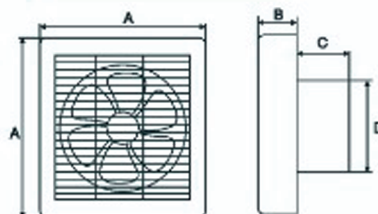

A	B	C	D
235x235	64	82	193
294x294	66	66	245
342x342	66	73	294
394x394	69	85	343

Electric auto-Shutter Type

Model	Rated Voltage (v)	Input (w)	Air-flow (m3/h)	Noise (dB)	Size (mm)
vf-F61-	220240-	22	183	33	150
vf-F61-	220240-	30	413	39	200