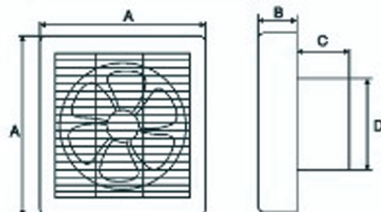

A	B	C	D
225x225	65	75	175
288x288	70	75	236