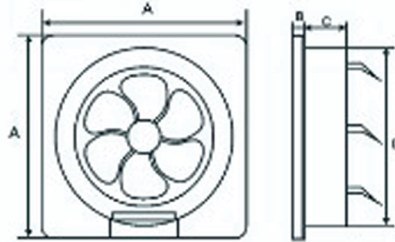

A	B	C	D
237x237	50	80	190
297x297	41	87	234
338x338	48	88	276
390x390	42	90	333