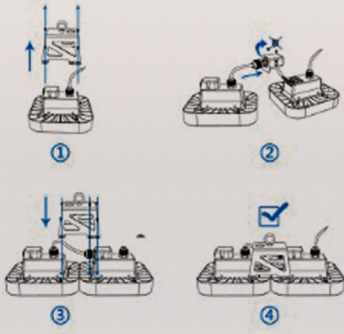

SKYING

www.skying.sa

FROM WASTE TO INVEST

شكلها | زي ماتحب

يمكن ربط اكثر من ٢٠ وحدة معا سواء
طولياً او عرضياً او مربعاً او اي شكل
حسب الرغبة

SKYING

LED

RSQ

SMART SYSTEM

إحتفل بالإنجاز

مع نظام الإضاءة آر أس كيو
الجديد من اسكاينج

RSQ Smart System

SKYING LED RSQ SMART SYSTEM

منتج الاضاءة الوحيد باخاصية التوصيل حيث يتميز المنتج بحجمه الذكي الذي يمكنه من ربط اكثر من ٢٠ وحدة معا سواء طوليا او عرضيا او مربعا او اي شكل حسب الرغبة

شكلها زي ماتحب

THRONE OF FLOOD LIGHT

كشاف الممالك

Product code	FLOOD LIGHT RSQ
Wattlage (w)	50W
Rated Voltage	110 V to 277 V
Power Factor	> 0.9
Color temperature	2700K ~ 6500K
Luminous efficiency (lm/w)	100 ~ 120
Beam angle (°)	90
Operation temperature	-20 ~ 55
Average lifetime (hrs)	40,000 ~ 50,000
Lamp Base	...
IP class	65
Dimensions	180x180x125mm