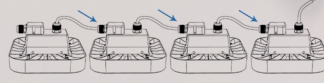

SKYING

www.skying.sa

FROM WASTE TO INVEST

شكلها | زي ماتحب

يمكن ربط اكثر من ٢٠ وحدة معا سواء
طولياً او عرضياً او مربعاً او اي شكل
حسب الرغبة

SKYING

LED

RSQ

SMART SYSTEM

إحتفل بالإنجاز

مع نظام الإضاءة آر أس كيو
الجديد من اسكاينج

RSQ Smart System

SKYING LED RSQ SMART SYSTEM

منتج الاضاءة الوحيد باخاصية التوصيل حيث يتميز المنتج بحجمه الذكي الذي يمكنه من ربط اكثر من ٢٠ وحدة معا سواء طوليا او عرضيا او مربعا او اي شكل حسب الرغبة

شكلها زي ماتحب

THRONE OF FLOOD LIGHT

كشاف الممالك

Product code	FLOOD LIGHT RSQ
Wattlage (w)	50W
Rated Voltage	110 V to 277 V
Power Factor	> 0.9
Color temperature	2700K ~ 6500K
Luminous efficiency (lm/w)	100 ~ 120
Beam angle (°)	90
Operation temperature	-20 ~ 55
Average lifetime (hrs)	40,000 ~ 50,000
Lamp Base	...
IP class	65
Dimensions	180x180x125mm