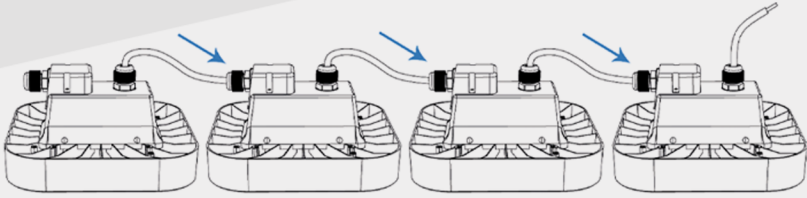

SKYING

www.skying.sa

FROM WASTE TO INVEST

شكلها | زي ماتحب

يمكن ربط اكثر من ٢٠ وحدة معا سواء
طولياً او عرضياً او مربعاً او اي شكل
حسب الرغبة

SKYING

LED

RSQ

SMART SYSTEM

إحتفل بالإنجاز

مع نظام الإضاءة آر أس كيو
الجديد من اسكاينج

RSQ Smart System

SKYING LED RSQ SMART SYSTEM

منتج الاضاءة الوحيد باخاصية التوصيل حيث يتميز المنتج بحجمه الذكي الذي يمكنه من ربط اكثر من ٢٠ وحدة معا سواء طوليا او عرضيا او مربعا او اي شكل حسب الرغبة

شكلها زي ماتحب

THRONE OF FLOOD LIGHT

كشاف الممالك

Product code	FLOOD LIGHT RSQ
Wattlage (w)	50W
Rated Voltage	110 V to 277 V
Power Factor	> 0.9
Color temperature	2700K ~ 6500K
Luminous efficiency (lm/w)	100 ~ 120
Beam angle (°)	90
Operation temperature	-20 ~ 55
Average lifetime (hrs)	40,000 ~ 50,000
Lamp Base	...
IP class	65
Dimensions	180x180x125mm