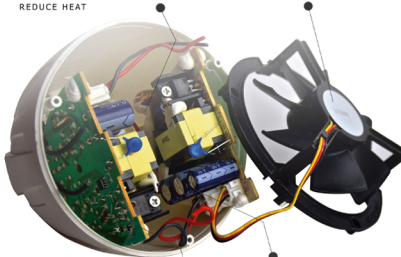

متوفر اللون الأبيض - الأصفر

Product code	M48 / M88 / M98 / M114 / M128
Wattlage (w)	30W ~ 200W
Rated Voltage	110 V to 277 V
Power Factor	> 0.9
Color temperature	2700K ~ 6500K
Luminous efficiency (lm/w)	100 ~ 120
Beam angle (°)	200
Operation temperature	-20 ~ 45
Average lifetime (hrs)	30,000 ~ 50,000
Lamp Base	E27 ~ E40
IP class	20