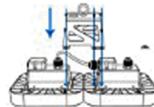

SKYING RSQ LED LIGHT 50-100-150-200W~∞W

تسوق من
المتجر الإلكتروني

①

②

③

④

متوفر اللون الأبيض - الأصفر

Product code	FLOOD LIGHT RSQ
Wattlage (w)	50-100-150-200W~∞W
Rated Voltage	110 V to 277 V
Power Factor	> 0.9
Color temperature	2700K ~ 6500K
Luminous efficiency (lm/w)	100 ~ 120
Beam angle (°)	90
Operation temperature	-20 ~ 55
Average lifetime (hrs)	40,000 ~ 50,000
Lamp Base	...
IP class	65