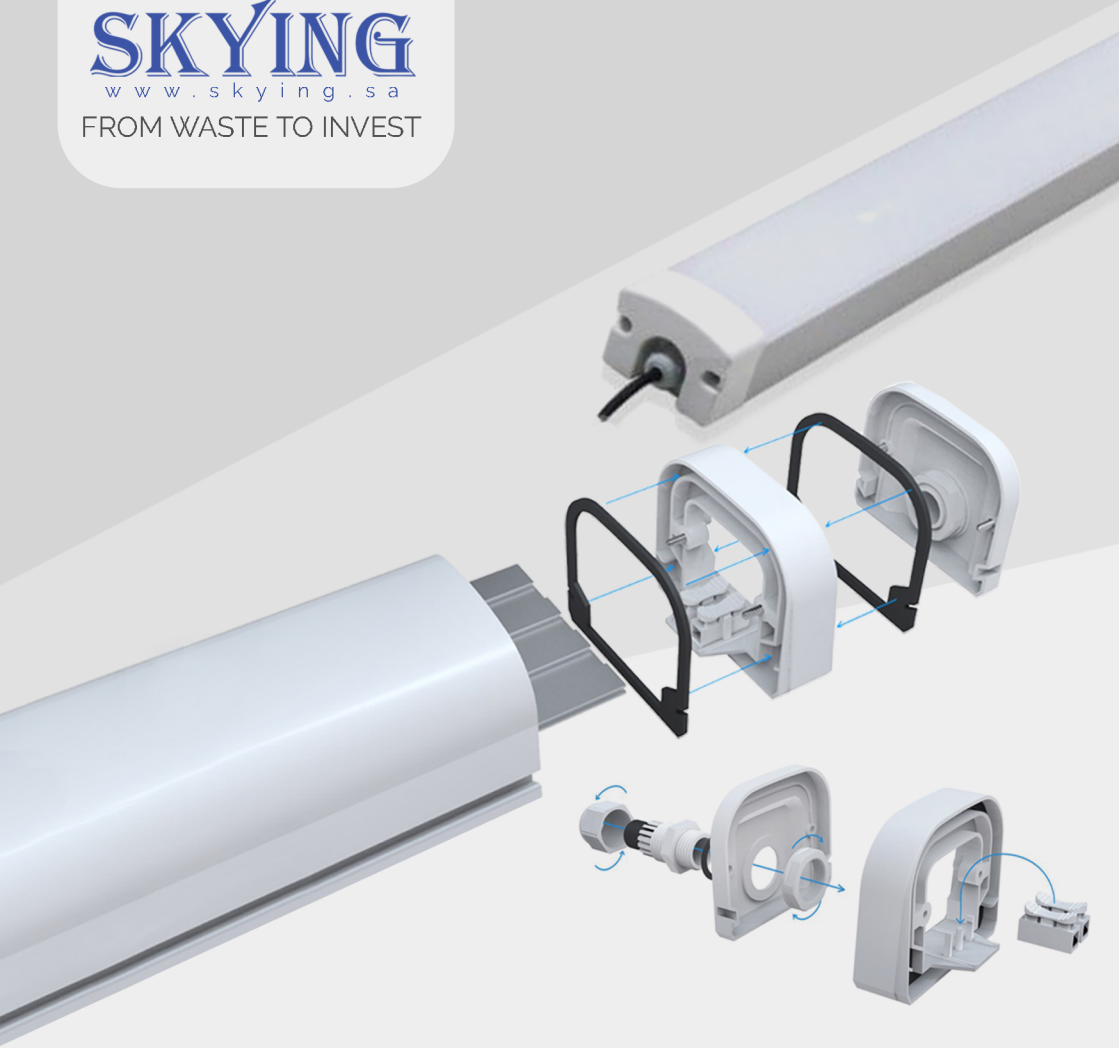

SKYING

www.skying.sa

FROM WASTE TO INVEST

وحش المويه

ضد المويه والكسر سهل التركيب

حان وقت التغيير مع نظام **تي ار اي برووف**
المقاوم للماء والصدمات

SKYING
TRI
PROOF

SMART LIGHTING
SOLUTION

تقدر توفر فلوسك !!

يتحدى الظروف الخارجيه IP65 ويتناغم مع الديكور الداخلي ، ممكن إستخدامه متصل وعمل أشكال ديكور وخطوط من الانارة حسب الإحتياج ، يتحمل درجات البرودة لبرادات العرض ، ويتحمل درجات الحرارة بالنسبه للأسوار والحدائق ، سهل التركيب يحمل قاعدة ذكيه ، خفيف الوزن قوي التركيز بالاضائة ، يعتبر المنتج الاول ل ٢٠١٨ في المبيعات وتعدد إستخداماته ونجاحاته