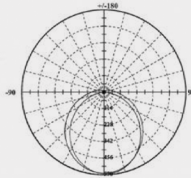

يتحدى الظروف الخارجيه IP65 ويتناغم مع الديكور الداخلي ، ممكن إستخدامه متصل وعمل أشكال ديكور وخطوط من الانارة حسب الإحتياج ، يتحمل درجات البرودة لبرادات العرض ، ويتحمل درجات الحرارة بالنسبه للأسوار والحدائق ، سهل التركيب يحمل قاعدة ذكيه ، خفيف الوزن قوي التركيز بالاضائة ، يعتبر المنتج الاول ل ٢٠١٨ في المبيعات وتعدد إستخداماته ونجاحاته